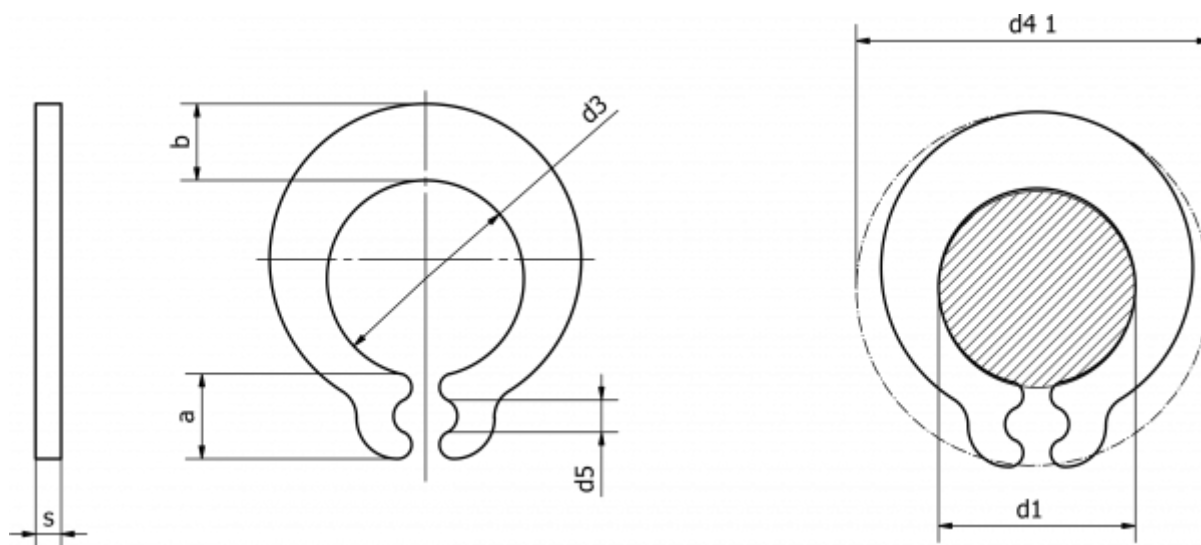

Varenummer: 0111037A
Beskrivelse: Seeger låsering G 20

Mål

a max	= 6.1	n abl x 1000	= 20
b	= 7.1	s	= 1.75
Betegnelse	= G 20,0	Tang	= ZGG-3
d1	= 20.0	tol	= 0.130
d3	= 19.30	vægt kg/1000	= 5.270
d4 1	= 34.4		
d5 min	= 2.5		
Holdekraft N	= 700		